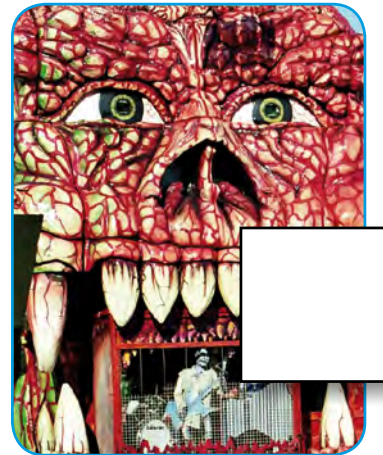

Das Oktoberfest- Suchspiel 2014

„Schau genau!“

So geht's:

Finde die Schaustellergeschäfte, zu denen die Bildausschnitte unten gehören.

Lass Dir im Kassenhäuschen des gefundenen Schaustellergeschäfts einen Stempel rechts unten ins jeweilige Bild geben. Aus den

Stempelbuchstaben ergibt sich dann das Lösungswort.

Wichtiger Hinweis: Nur gestempelte Buchstaben sind gültig!

Gehe zur Festleitung im Servicezentrum (hinter dem Schottenhamelzelt) und hole Dir Deinen Preis ab.

Herausgeber:
Referat für Arbeit und Wirtschaft
in Kooperation mit der
VMS – Veranstaltungsgesellschaft
der Münchner Schausteller GmbH
Fotos: © MAST, fotolia.com (Titelbild),
Heinz P. Hoffmann und Hempen OHG
Druck: Alpha Teamdruck, München
10.000 – 8/2014
Auf FSC zertifiziertem
Papier (nachhaltige
Waldwirtschaft)
gedruckt

– Alle Angaben
ohne Gewähr –